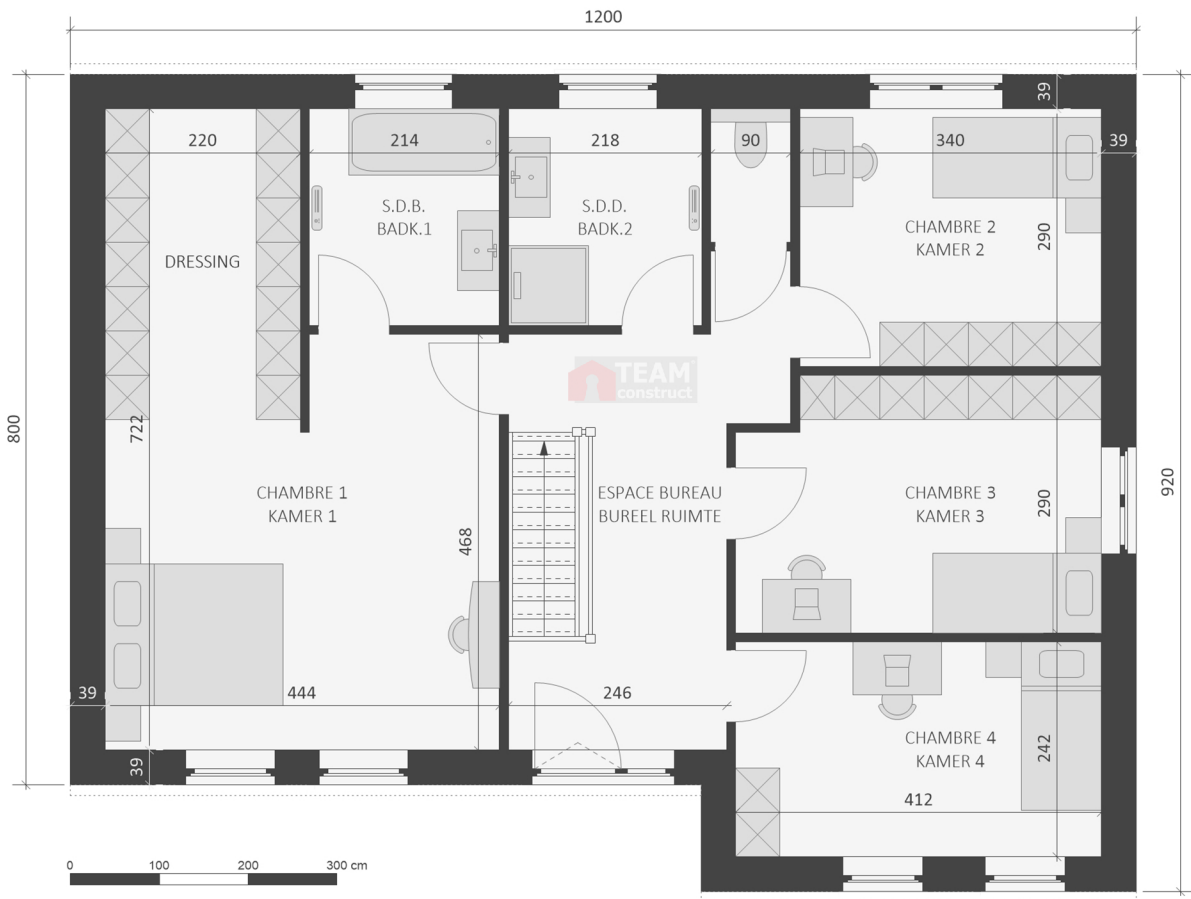

VILLA LILY

enjoy to build

WWW.TEAMCONSTRUCT.BE

203.90 m²

Rez-de-chaussée
Gelijkvloers

Votre maison sera unique !
Uw huis zal uniek zijn !

memo :

VILLA LILY

enjoy to build

WWW.TEAMCONSTRUCT.BE

203.90 m²

Etage Verdieping

Nombreuses possibilités d'aménagement de l'étage - Meerdere inrichtingsmogelijkheden op verdieping

Document de présentation non contractuel. Reproduction interdite. Niet contractueel presentatie document. Reproductie verboden.