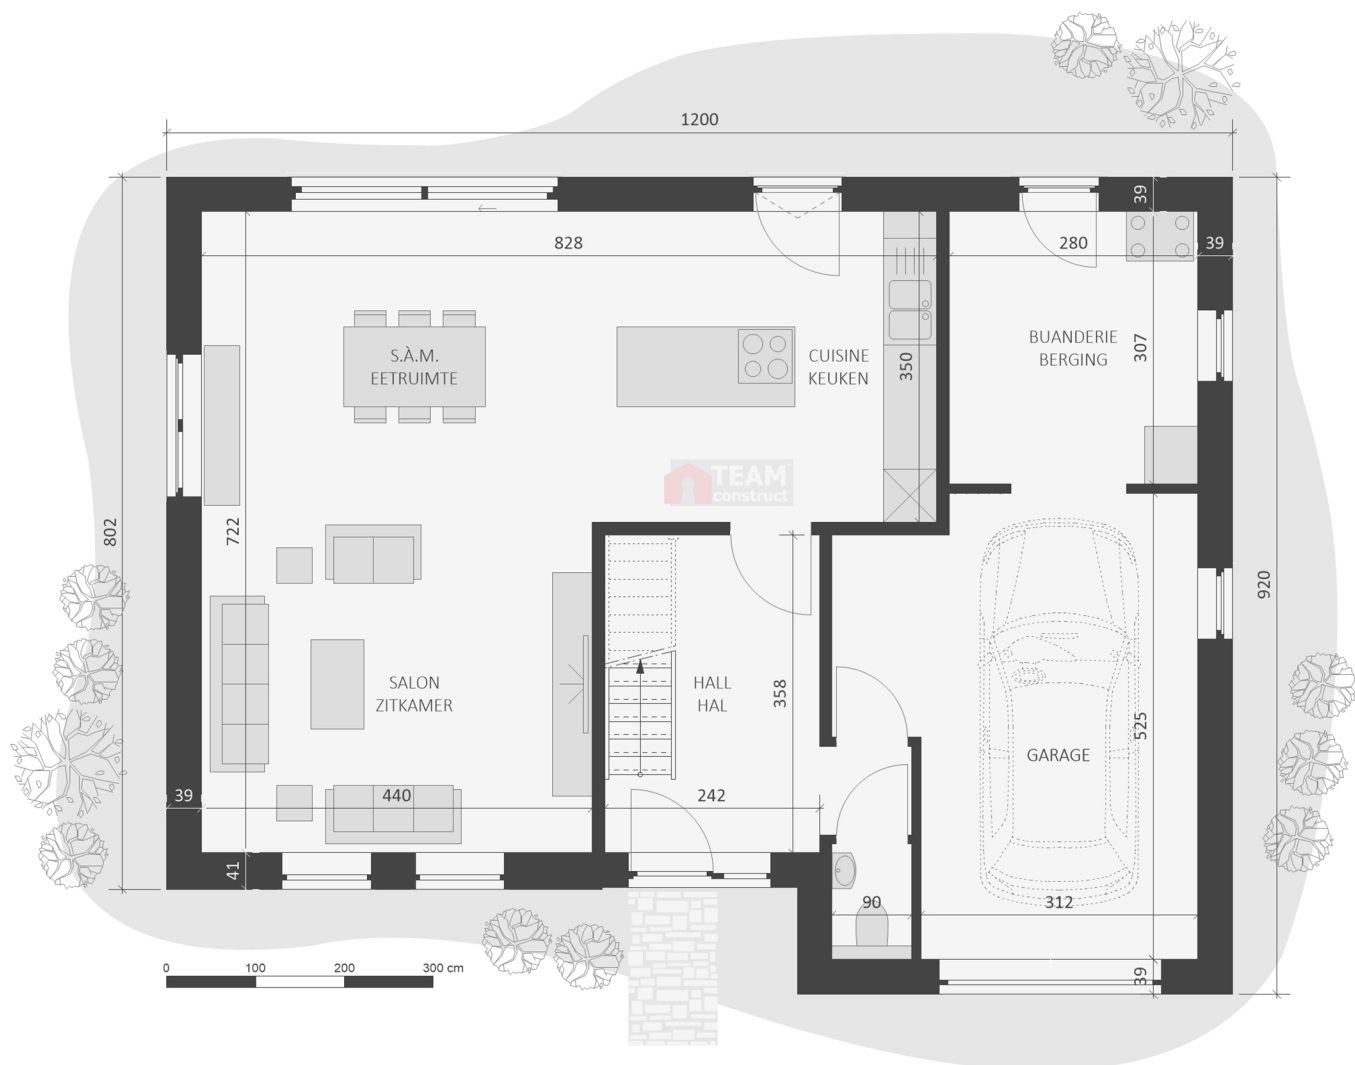

VILLA LILY

enjoy to build

WWW.TEAMCONSTRUCT.BE

203.90 m²

Rez-de-chaussée
Gelijkvloers

Votre maison sera unique !
Uw huis zal uniek zijn !

memo :

VILLA LILY

enjoy to build

WWW.TEAMCONSTRUCT.BE

203.90 m²

Etage Verdieping

Nombreuses possibilités d'aménagement de l'étage - Meerdere inrichtingsmogelijkheden op verdieping

Document de présentation non contractuel. Reproduction interdite. Niet contractueel presentatie document. Reproductie verboden.