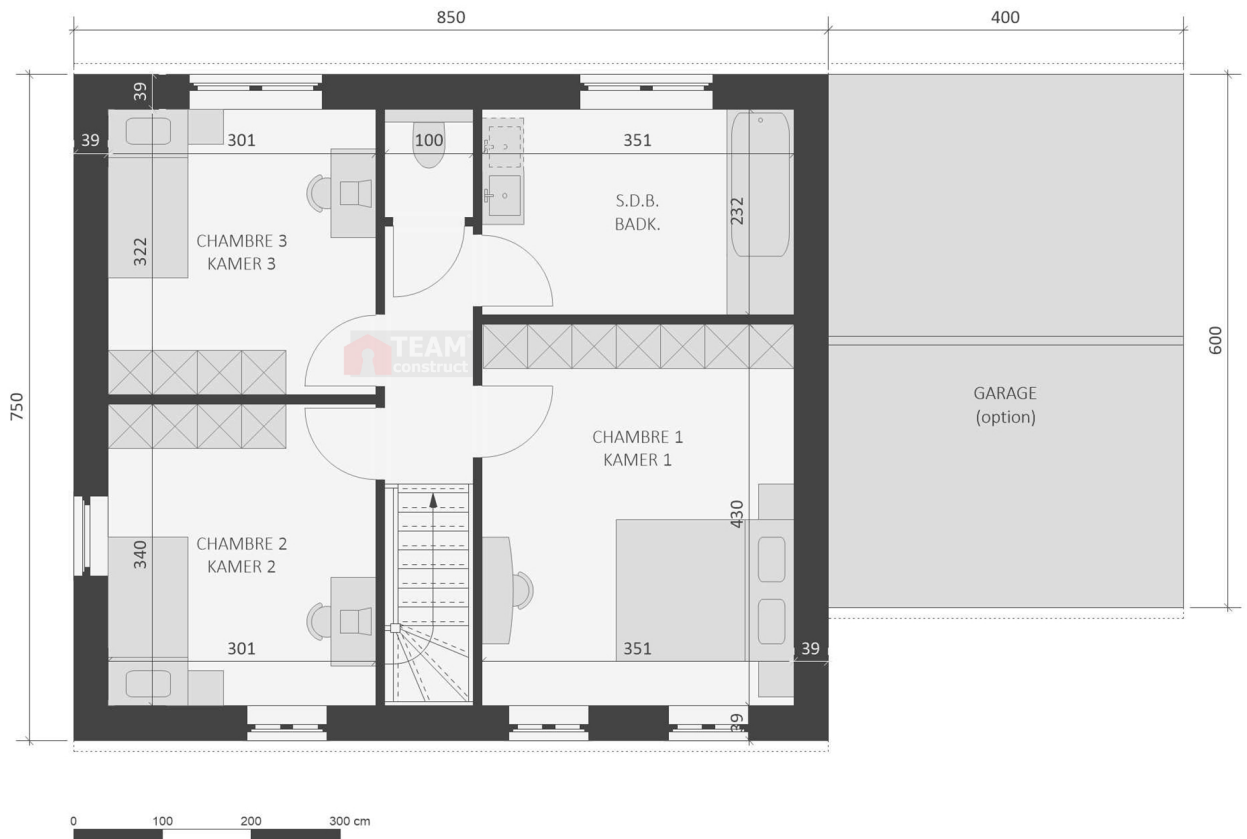

VILLA LISA COTTAGE

enjoy to build

WWW.TEAMCONSTRUCT.BE

127.50 m²

Rez-de-chaussée
Gelijkvloers

Votre maison sera unique !
Uw huis zal uniek zijn !

memo :

VILLA LISA COTTAGE

enjoy to build

WWW.TEAMCONSTRUCT.BE

127.50 m²

Etage
Verdieping

Document de présentation nor

Nombreuses possibilités d'aménagement de l'étage - Meerdere inrichtingsmogelijkheden op verdieping