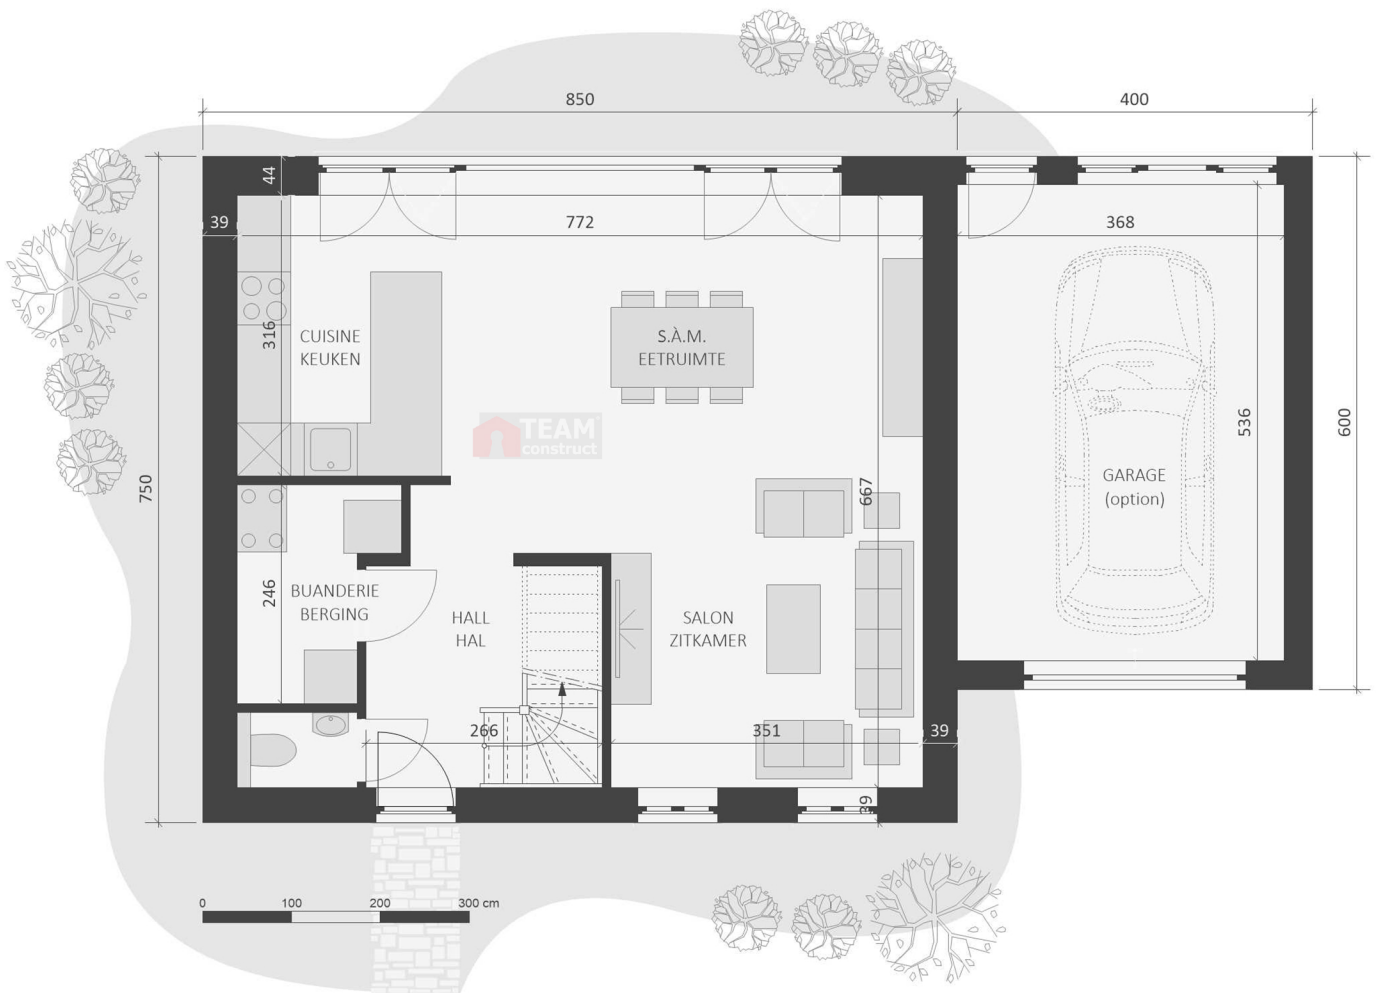

VILLA LISA COTTAGE

enjoy to build

WWW.TEAMCONSTRUCT.BE

127.50 m²

Rez-de-chaussée
Gelijkvloers

Votre maison sera unique !
Uw huis zal uniek zijn !

memo :

VILLA LISA COTTAGE

enjoy to build

WWW.TEAMCONSTRUCT.BE

127.50 m²

Etage
Verdieping

Document de présentation nor

Nombreuses possibilités d'aménagement de l'étage - Meerdere inrichtingsmogelijkheden op verdieping