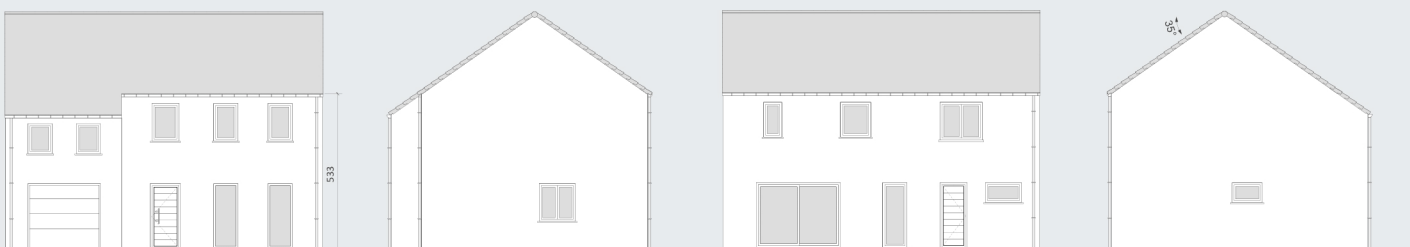

# VILLA JULIA

enjoy to build

WWW.TEAMCONSTRUCT.BE

165.20 m<sup>2</sup>

Rez-de-chaussée  
Gelijkvloers

Votre maison sera unique !  
Uw huis zal uniek zijn !

memo :

# VILLA JULIA

enjoy to build

WWW.TEAMCONSTRUCT.BE

165.20 m<sup>2</sup>

Etage  
Verdieping

Nombreuses possibilités d'aménagement de l'étage - Meerdere inrichtingsmogelijkheden op verdieping

Document de présentation non contractuel. Reproduction interdite. Niet contractueel presentatie document. Reproductie verboden.