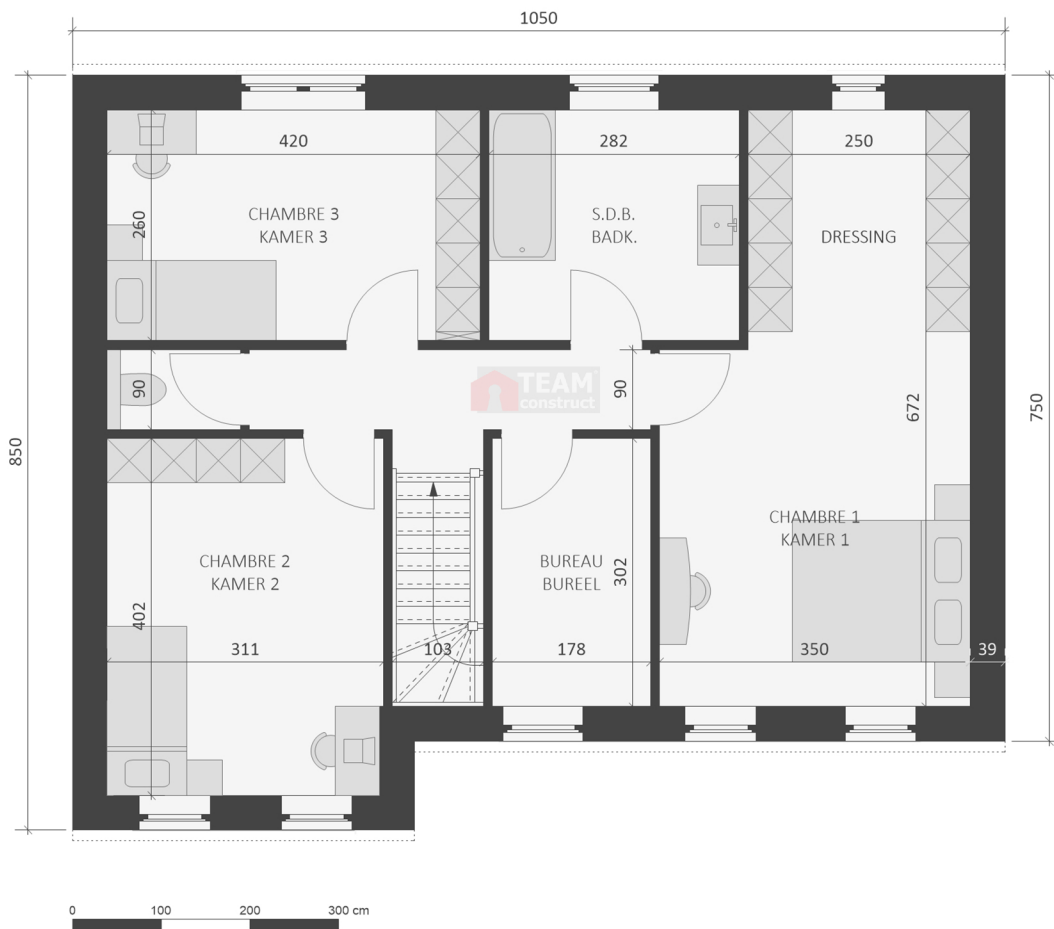

# VILLA JULIA

enjoy to build

WWW.TEAMCONSTRUCT.BE

165.20 m<sup>2</sup>

Rez-de-chaussée  
Gelijkvloers

Votre maison sera unique !  
Uw huis zal uniek zijn !

memo :

# VILLA JULIA

enjoy to build

WWW.TEAMCONSTRUCT.BE

165.20 m<sup>2</sup>

Etage  
Verdieping

Nombreuses possibilités d'aménagement de l'étage - Meerdere inrichtingsmogelijkheden op verdieping

Document de présentation non contractuel. Reproduction interdite. Niet contractueel presentatie document. Reproductie verboden.