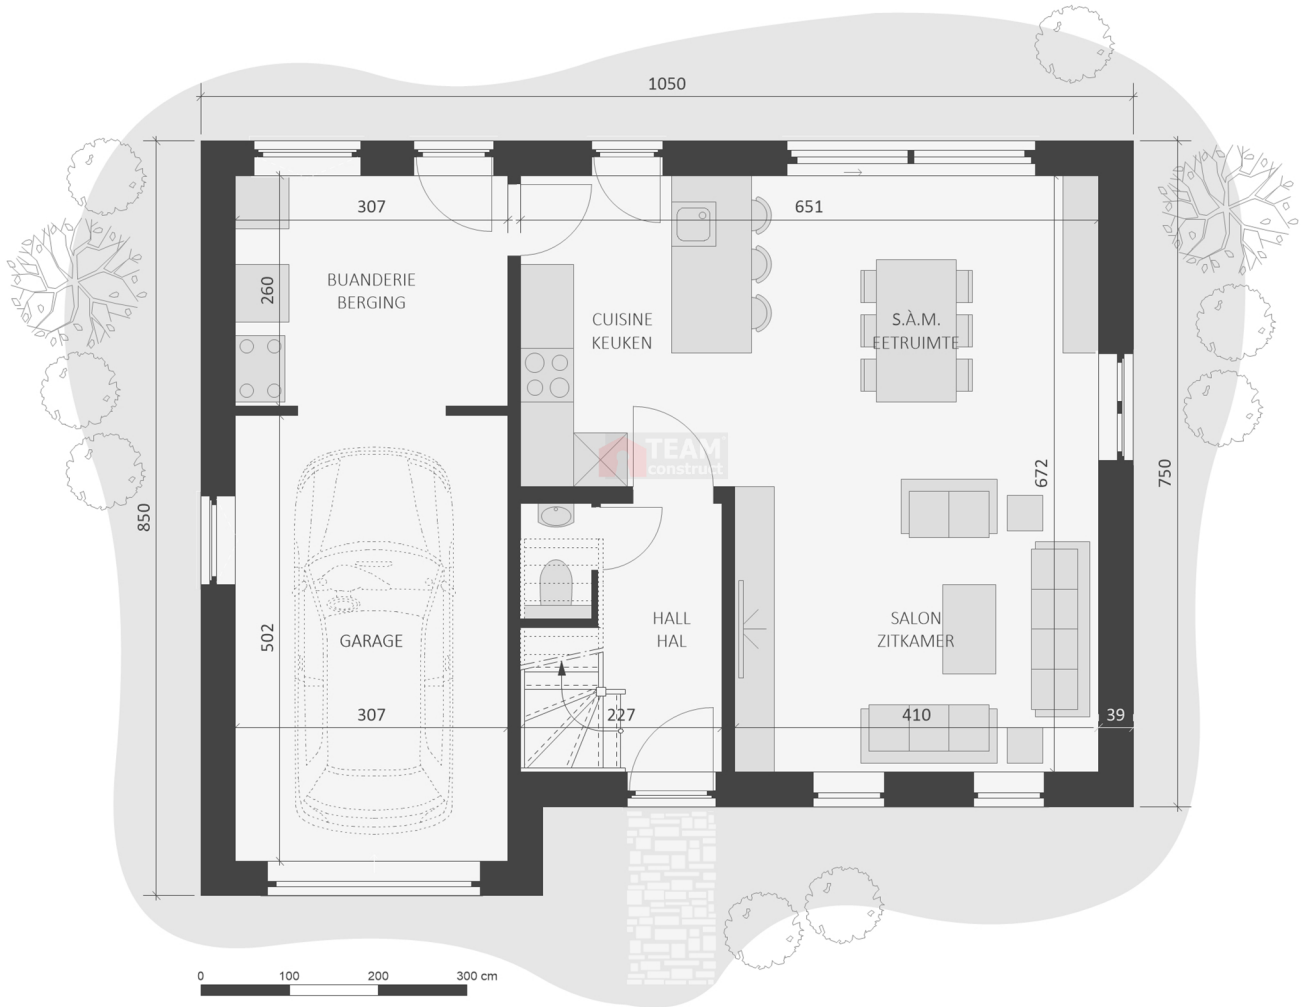

# VILLA JULIA

enjoy to build

WWW.TEAMCONSTRUCT.BE

165.20 m<sup>2</sup>

Rez-de-chaussée  
Gelijkvloers

Votre maison sera unique !  
Uw huis zal uniek zijn !

memo :

# VILLA JULIA

enjoy to build

WWW.TEAMCONSTRUCT.BE

165.20 m<sup>2</sup>

Etage  
Verdieping

Nombreuses possibilités d'aménagement de l'étage - Meerdere inrichtingsmogelijkheden op verdieping

Document de présentation non contractuel. Reproduction interdite. Niet contractueel presentatie document. Reproductie verboden.