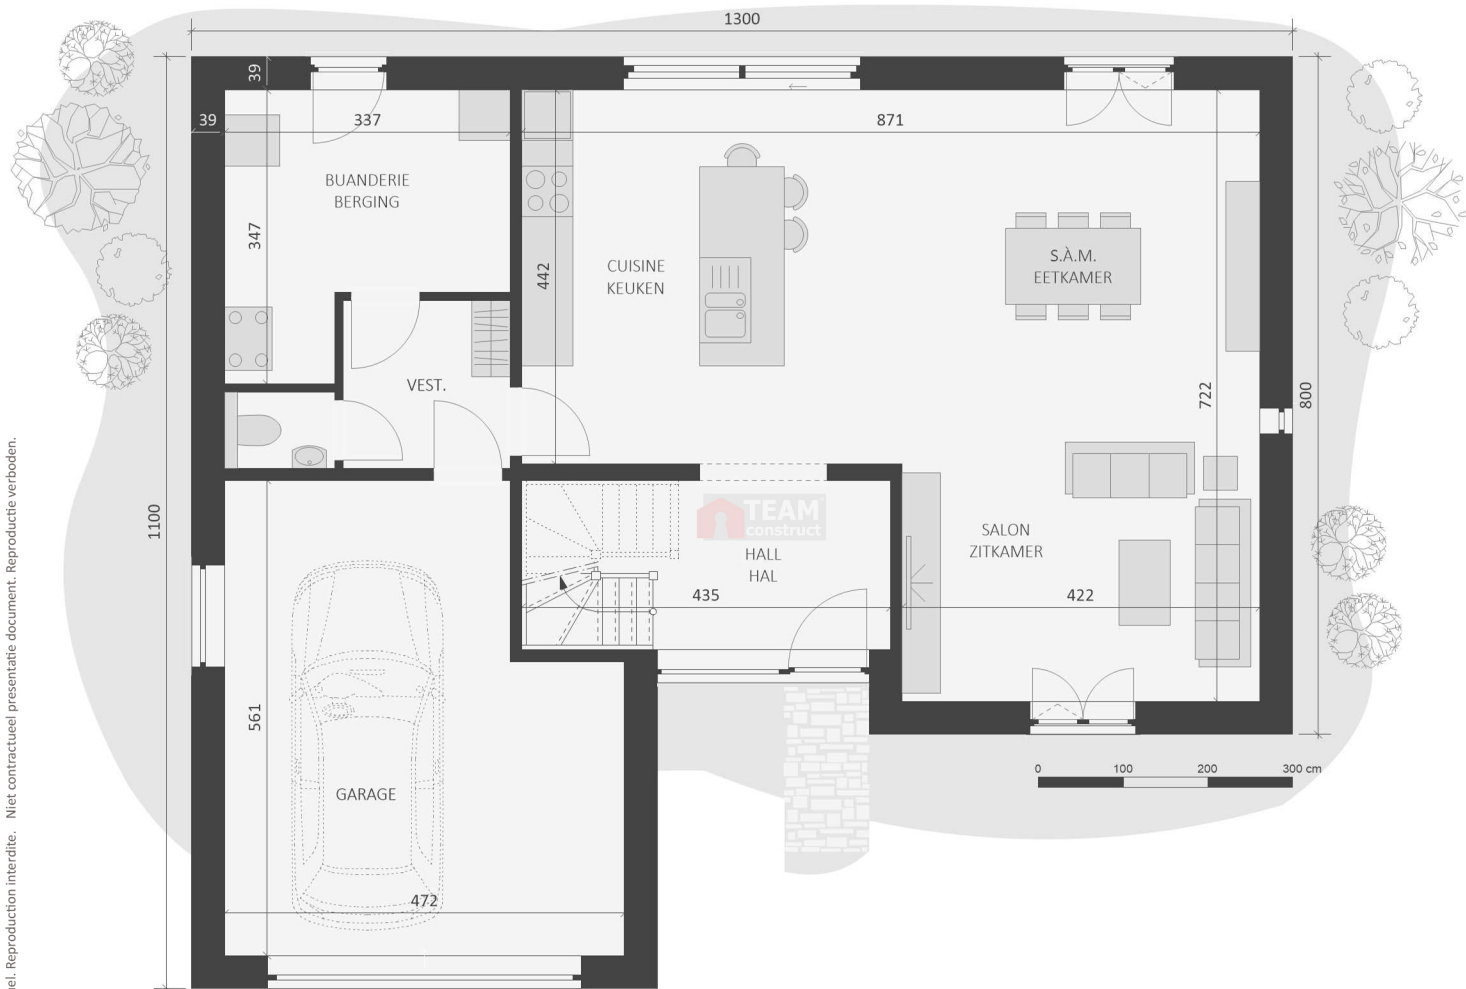

VILLA AKOYA

enjoy to build

WWW.TEAMCONSTRUCT.BE

222.98 m²

Rez-de-chaussée
Gelijkvloers

Document de présentation non contractuel. Reproduction interdite. Niet contractueel presentatie document. Reproductie verboden.

Votre maison sera unique !
Uw huis zal uniek zijn !

memo :

VILLA AKOYA

enjoy to build

WWW.TEAMCONSTRUCT.BE

222.98 m²

Etage Verdieping

Nombreuses possibilités d'aménagement de l'étage - Meerdere inrichtingsmogelijkheden op verdieping