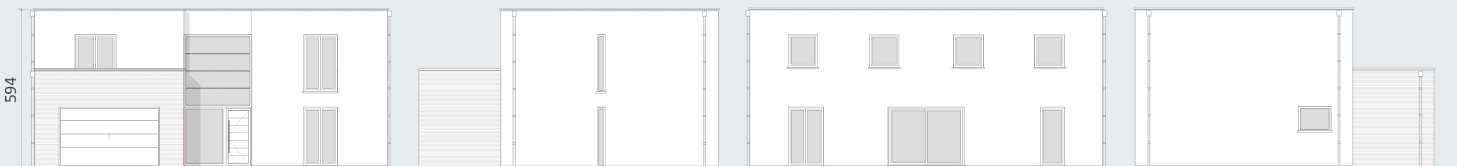

VILLA AKOYA

enjoy to build

WWW.TEAMCONSTRUCT.BE

222.98 m²

Rez-de-chaussée
Gelijkvloers

Document de présentation non contractuel. Reproduction interdite. Niet contractueel presentatie document. Reproductie verboden.

Votre maison sera unique !
Uw huis zal uniek zijn !

memo :

VILLA AKOYA

enjoy to build

WWW.TEAMCONSTRUCT.BE

222.98 m²

Etage Verdieping

Nombreuses possibilités d'aménagement de l'étage - Meerdere inrichtingsmogelijkheden op verdieping