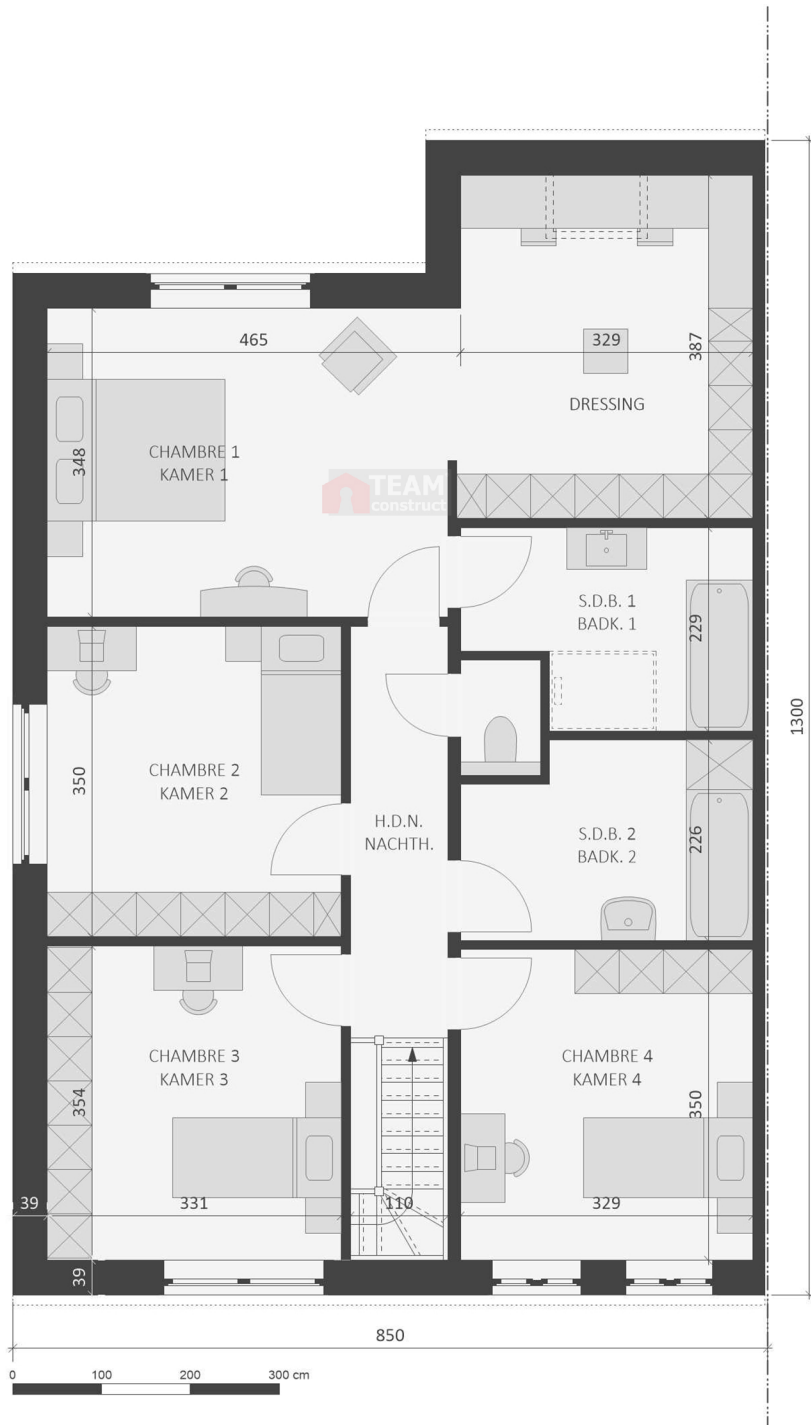

VILLA SALSA

enjoy to build

WWW.TEAMCONSTRUCT.BE

206.27 m²

Rez-de-chaussée
Gelijkvloers

Votre maison sera unique !
Uw huis zal uniek zijn !

memo :

VILLA SALSA

enjoy to build

WWW.TEAMCONSTRUCT.BE

206.27 m²

Etage
Verdieping

Nombreuses possibilités d'aménagement de l'étage - Meerdere inrichtingsmogelijkheden op verdieping