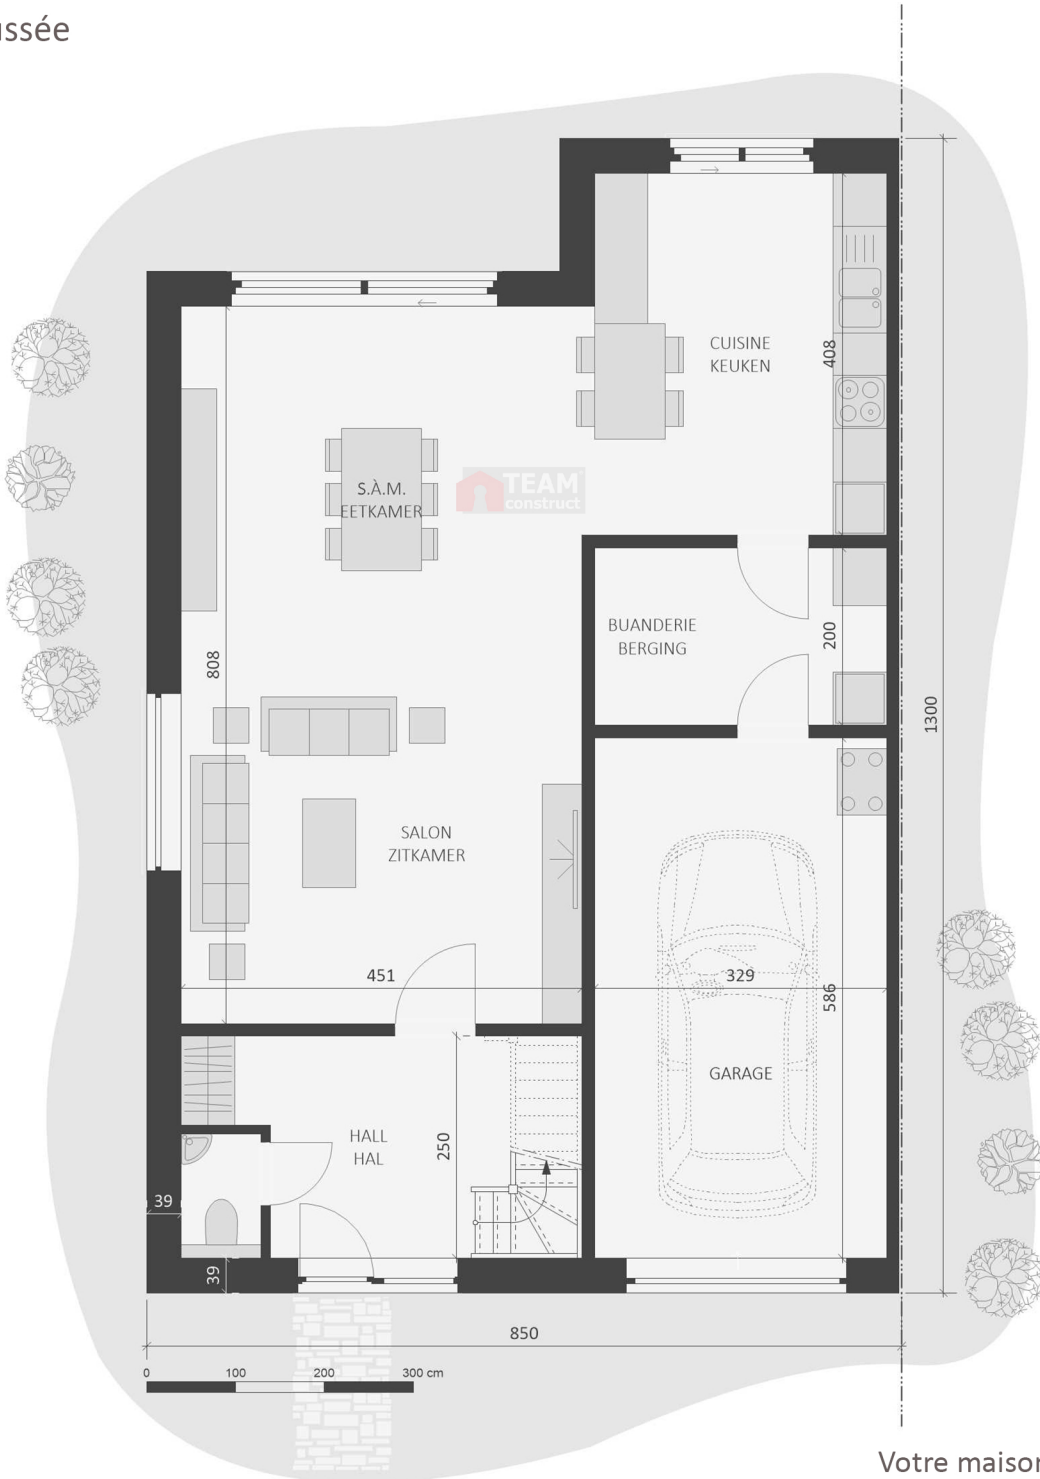

VILLA SALSA

enjoy to build

WWW.TEAMCONSTRUCT.BE

206.27 m²

Rez-de-chaussée
Gelijkvloers

Votre maison sera unique !
Uw huis zal uniek zijn !

memo :

VILLA SALSA

enjoy to build

WWW.TEAMCONSTRUCT.BE

206.27 m²

Etage
Verdieping

Nombreuses possibilités d'aménagement de l'étage - Meerdere inrichtingsmogelijkheden op verdieping