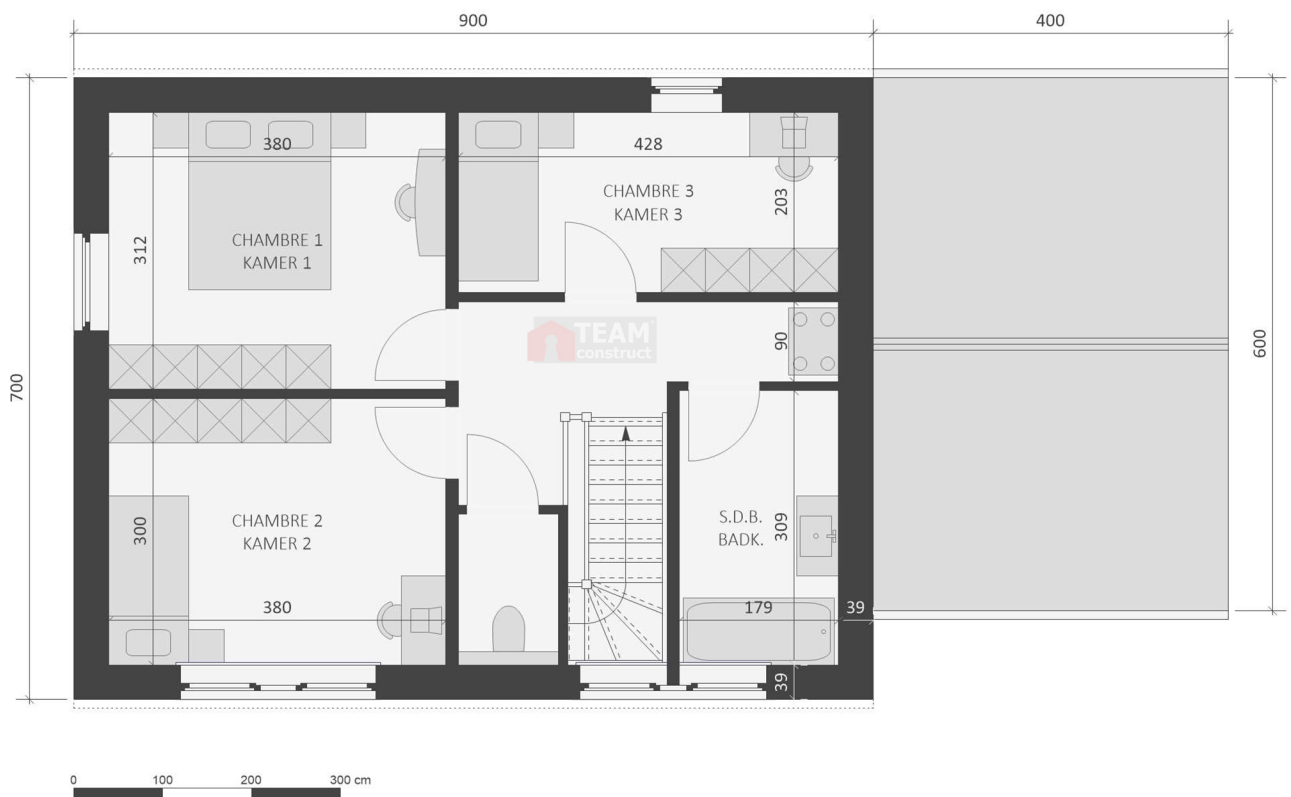

# VILLA PRIMO

enjoy to build  
WWW.TEAMCONSTRUCT.BE

126.00m<sup>2</sup>

Rez-de-chaussée  
Gelijkvloers

Votre maison sera unique !  
Uw huis zal uniek zijn !

memo :

# VILLA PRIMO

enjoy to build

WWW.TEAMCONSTRUCT.BE

126.00m<sup>2</sup>

Etage  
Verdieping

Document de présentation nor

Nombreuses possibilités d'aménagement de l'étage - Meerdere inrichtingsmogelijkheden op verdieping