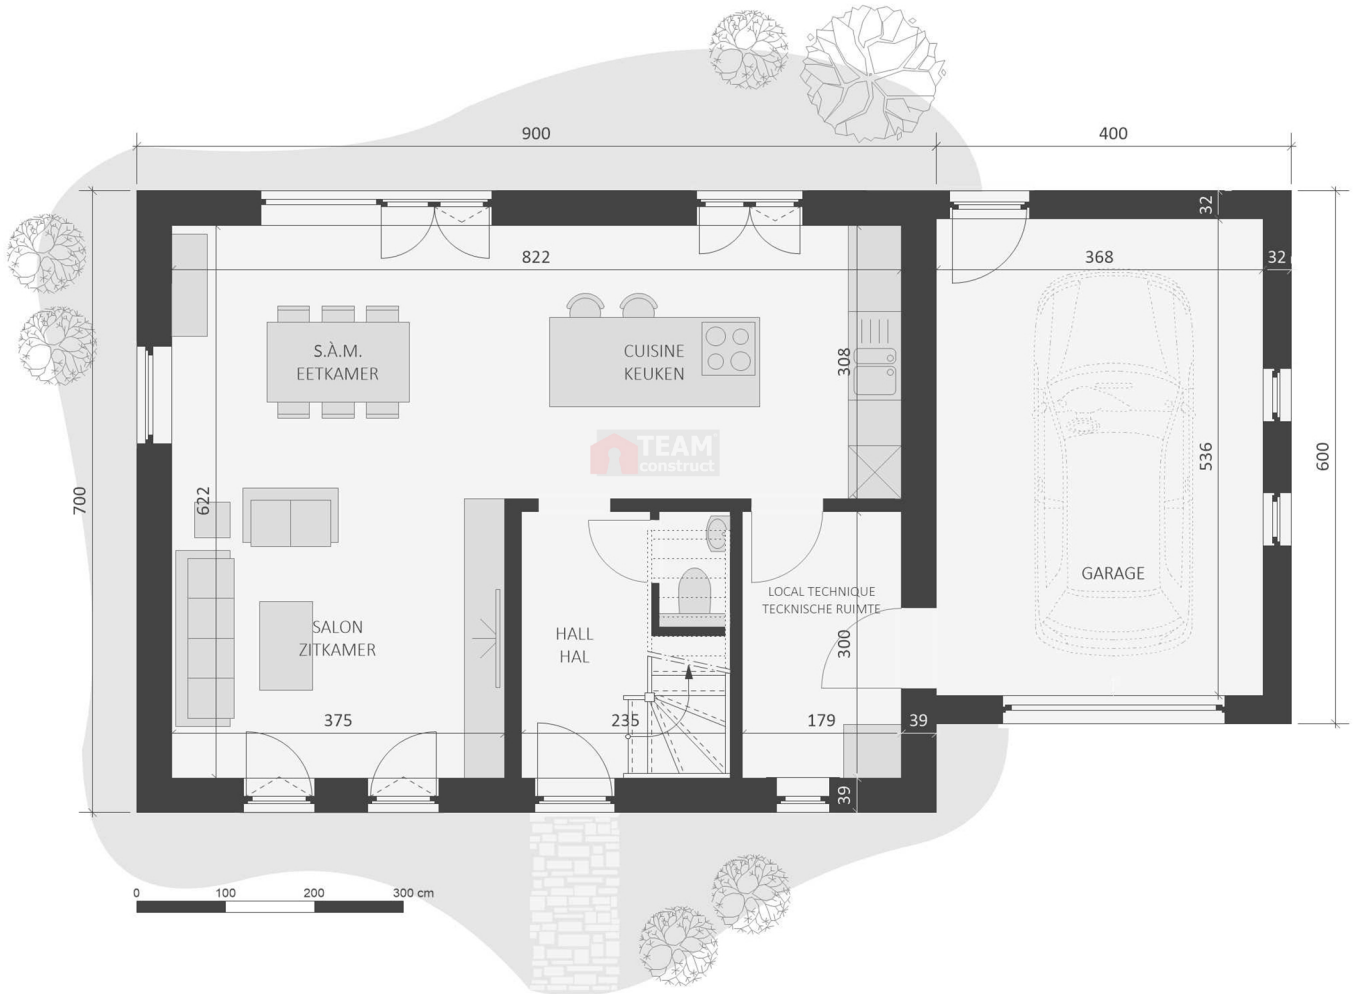

# VILLA PRIMO

enjoy to build  
WWW.TEAMCONSTRUCT.BE

126.00m<sup>2</sup>

Rez-de-chaussée  
Gelijkvloers

Votre maison sera unique !  
Uw huis zal uniek zijn !

memo :

# VILLA PRIMO

enjoy to build

WWW.TEAMCONSTRUCT.BE

126.00m<sup>2</sup>

Etage  
Verdieping

Document de présentation nor

Nombreuses possibilités d'aménagement de l'étage - Meerdere inrichtingsmogelijkheden op verdieping