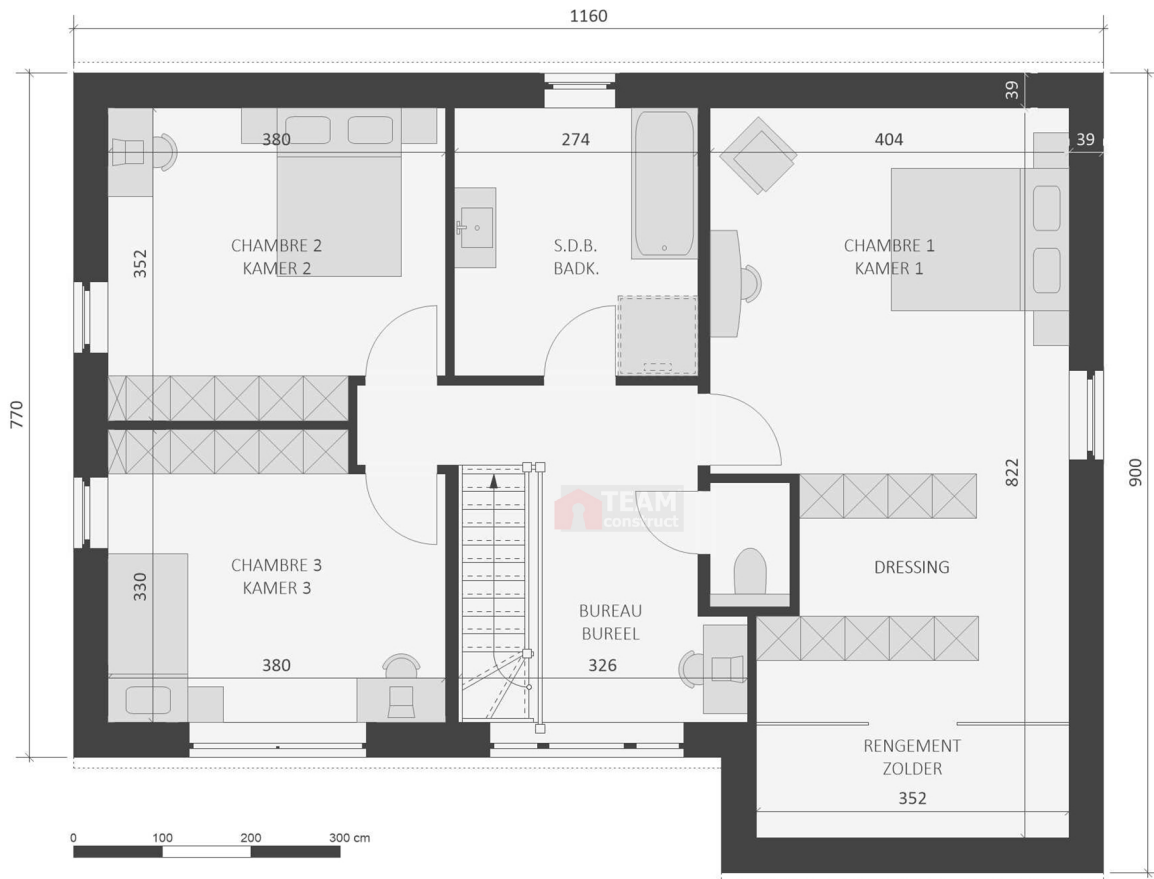

VILLA CONCERTO

enjoy to build

WWW.TEAMCONSTRUCT.BE

189.82m²

Rez-de-chaussée
Gelijkvloers

Votre maison sera unique !
Uw huis zal uniek zijn !

memo :

VILLA CONCERTO

enjoy to build

WWW.TEAMCONSTRUCT.BE

189.82m²

Etage
Verdieping

Document de présentation nor

Nombreuses possibilités d'aménagement de l'étage - Meerdere inrichtingsmogelijkheden op verdieping