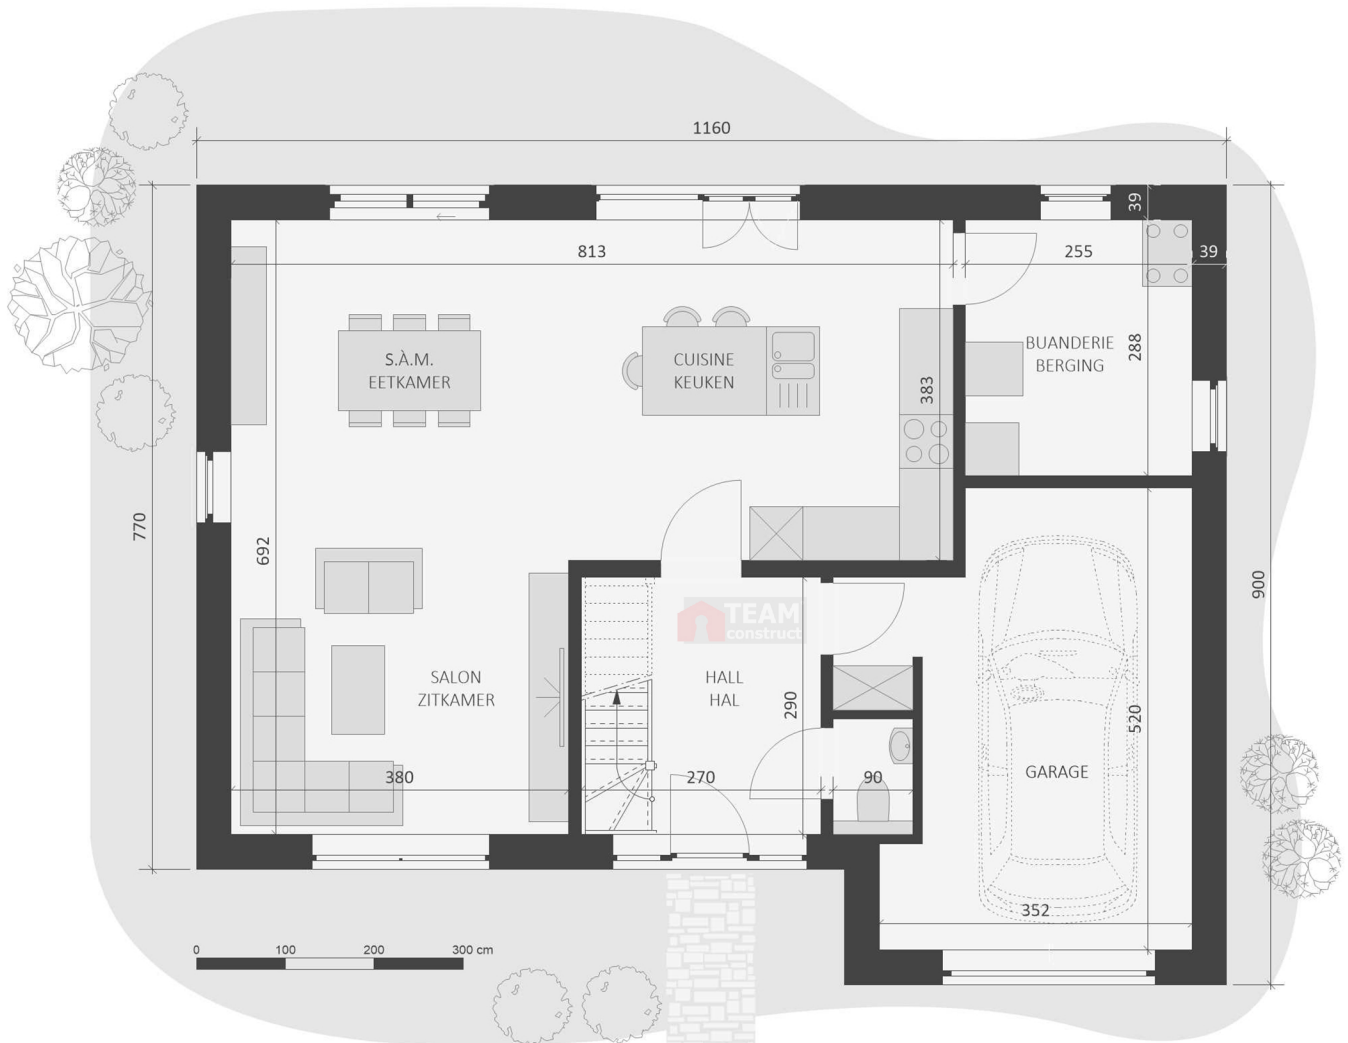

VILLA CONCERTO

enjoy to build

WWW.TEAMCONSTRUCT.BE

189.82m²

Rez-de-chaussée
Gelijkvloers

Votre maison sera unique !
Uw huis zal uniek zijn !

memo :

VILLA CONCERTO

enjoy to build

WWW.TEAMCONSTRUCT.BE

189.82m²

Etage
Verdieping

Document de présentation nor

Nombreuses possibilités d'aménagement de l'étage - Meerdere inrichtingsmogelijkheden op verdieping