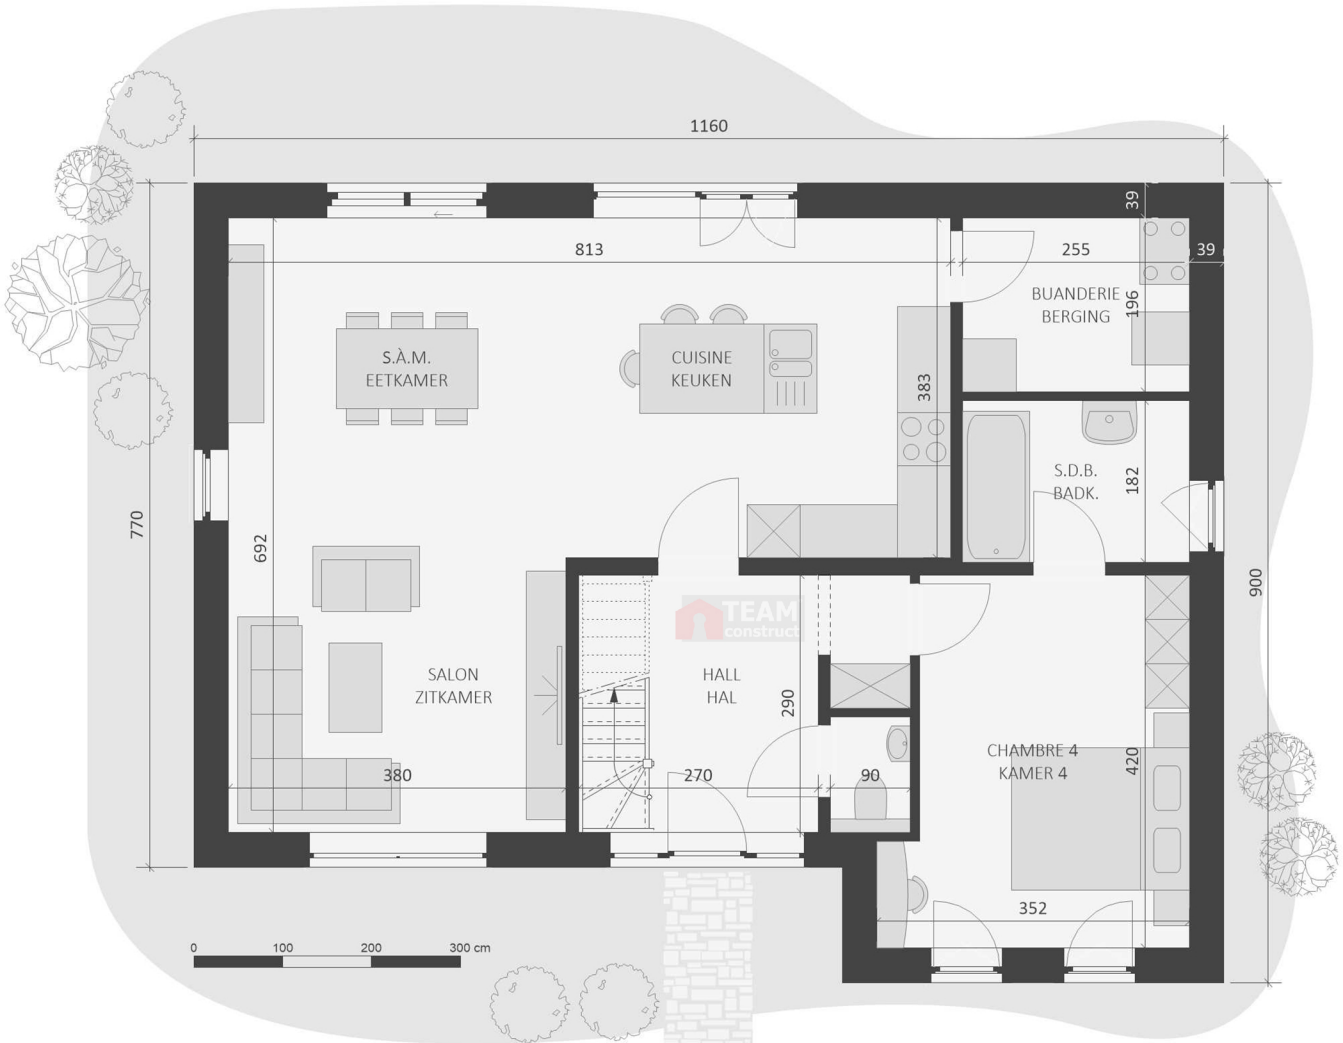

VILLA CONCERTO CR

enjoy to build

WWW.TEAMCONSTRUCT.BE

189.82m²

Rez-de-chaussée
Gelijkvloers

Votre maison sera unique !
Uw huis zal uniek zijn !

memo :

VILLA CONCERTO CR

enjoy to build
WWW.TEAMCONSTRUCT.BE

189.82m²

Etage
Verdieping

Document de présentation nor

Nombreuses possibilités d'aménagement de l'étage - Meerdere inrichtingsmogelijkheden op verdieping