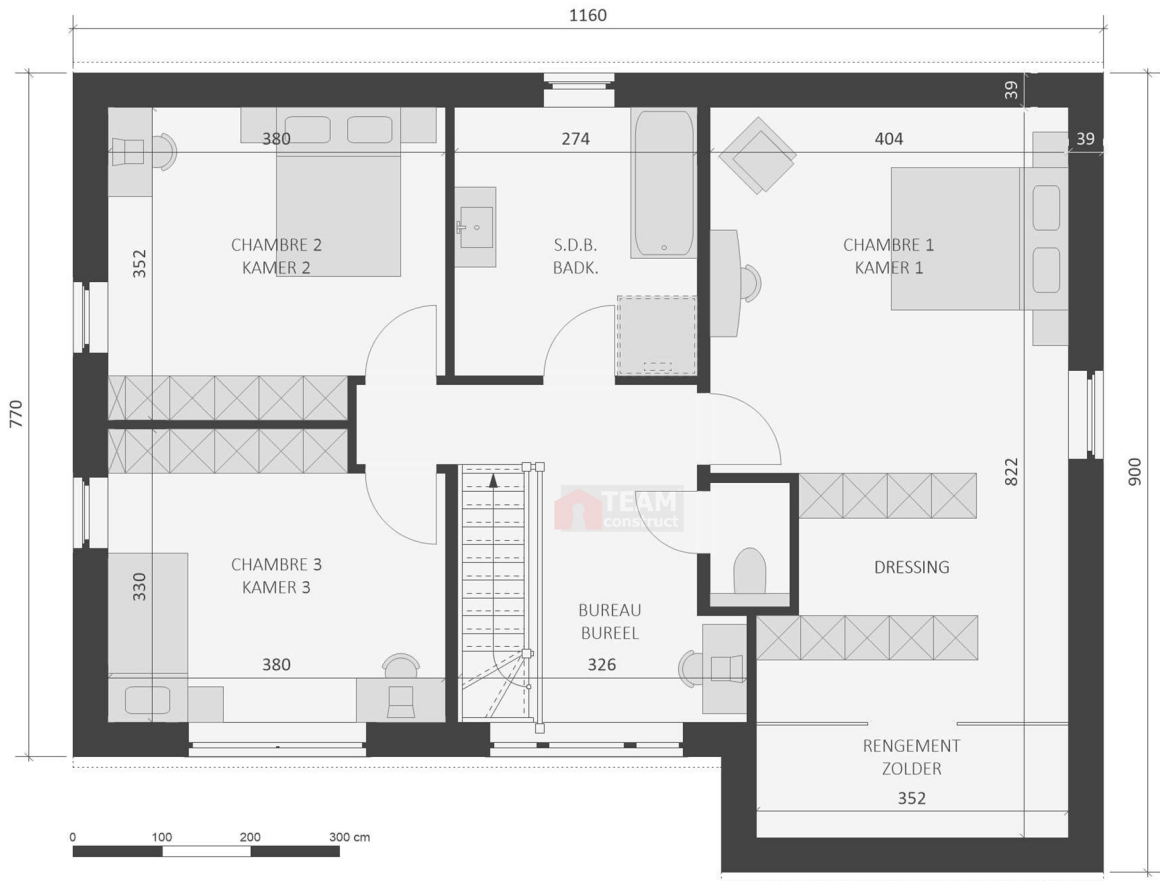

# VILLA CONCERTO CR

enjoy to build

WWW.TEAMCONSTRUCT.BE

189.82m<sup>2</sup>

Rez-de-chaussée  
Gelijkvloers

Votre maison sera unique !  
Uw huis zal uniek zijn !

memo :

# VILLA CONCERTO CR

enjoy to build

WWW.TEAMCONSTRUCT.BE

189.82m<sup>2</sup>

Etage  
Verdieping

Document de présentation nor

Nombreuses possibilités d'aménagement de l'étage - Meerdere inrichtingsmogelijkheden op verdieping