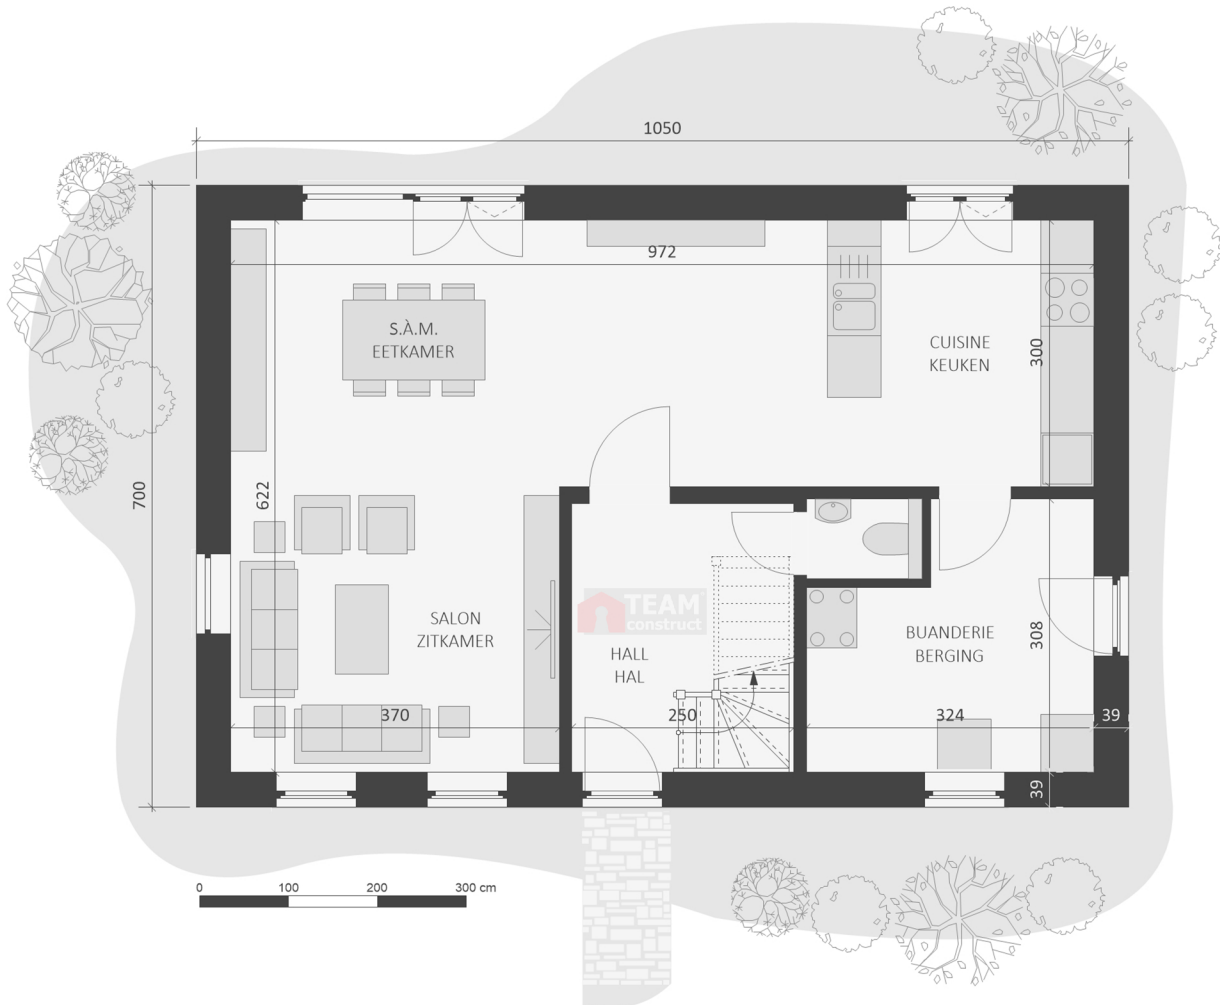

VILLA CLUB

enjoy to build
WWW.TEAMCONSTRUCT.BE

147.00m²

Rez-de-chaussée
Gelijkvloers

Votre maison sera unique !
Uw huis zal uniek zijn !

memo :

VILLA CLUB

enjoy to build

WWW.TEAMCONSTRUCT.BE

147.00m²

Etage
Verdieping

Nombreuses possibilités d'aménagement de l'étage - Meerdere inrichtingsmogelijkheden op verdieping