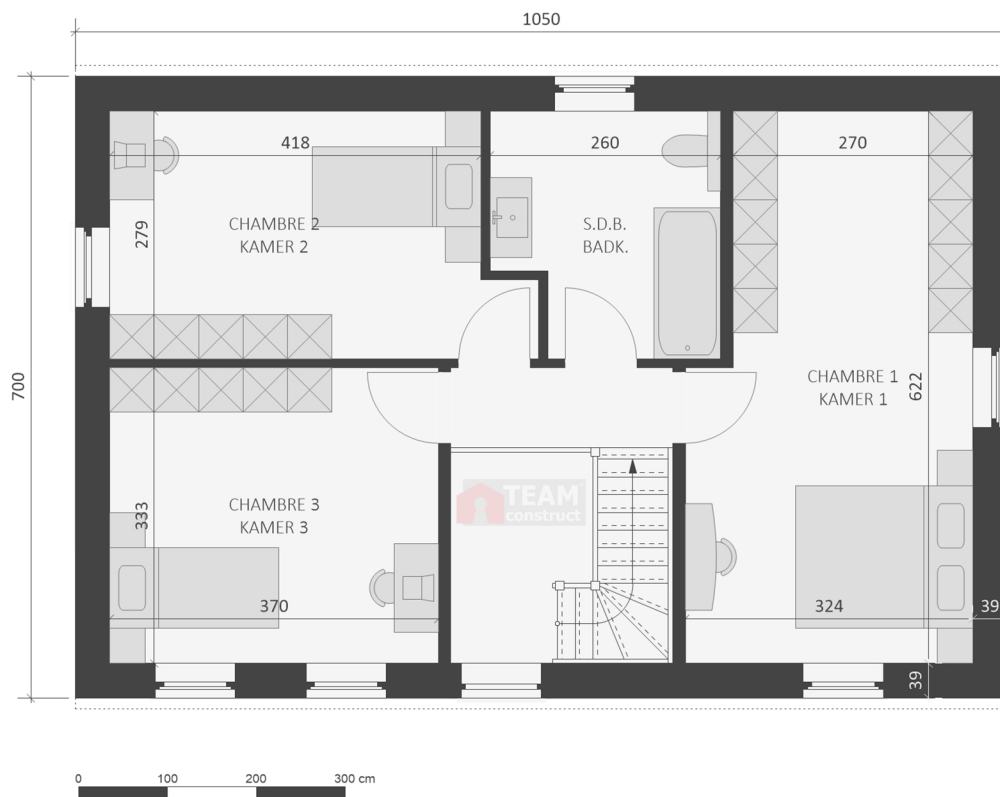

VILLA CLUB

enjoy to build
WWW.TEAMCONSTRUCT.BE

147.00m²

Rez-de-chaussée
Gelijkvloers

Votre maison sera unique !
Uw huis zal uniek zijn !

memo :

VILLA CLUB

enjoy to build

WWW.TEAMCONSTRUCT.BE

147.00m²

Etage
Verdieping

Nombreuses possibilités d'aménagement de l'étage - Meerdere inrichtingsmogelijkheden op verdieping