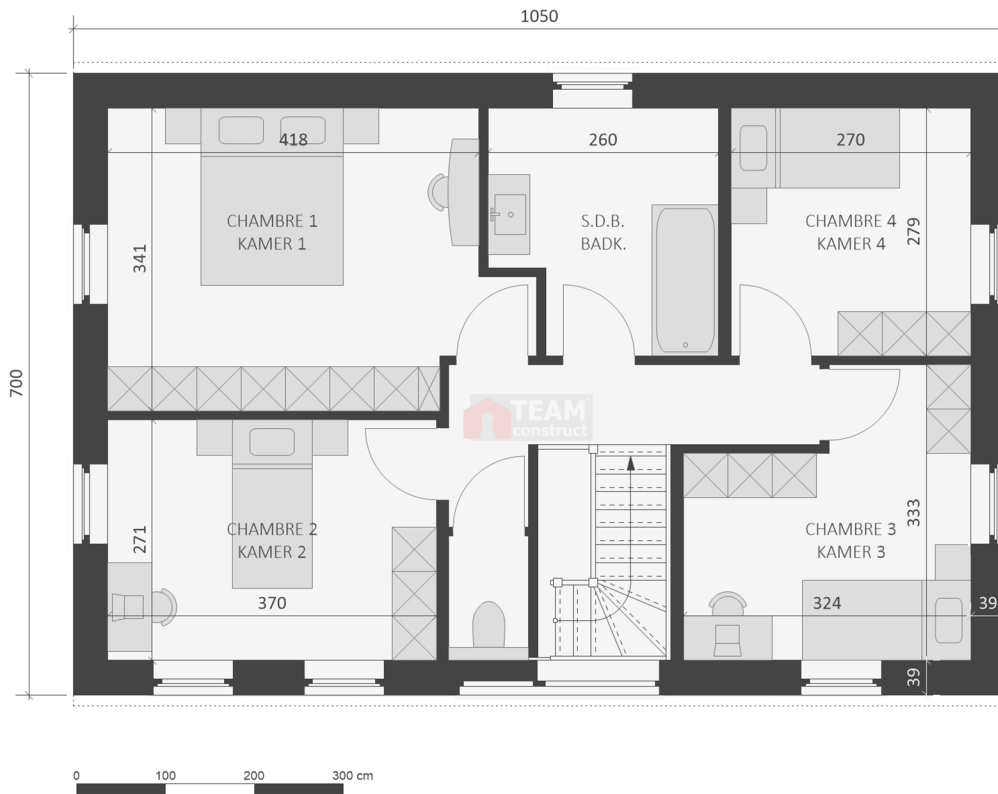

VILLA CLUB 4

enjoy to build

WWW.TEAMCONSTRUCT.BE

147.00m²

Rez-de-chaussée
Gelijkvloers

Votre maison sera unique !
Uw huis zal uniek zijn !

memo :

VILLA CLUB 4

enjoy to build
WWW.TEAMCONSTRUCT.BE

147.00m²

Etage
Verdieping

Nombreuses possibilités d'aménagement de l'étage - Meerdere inrichtingsmogelijkheden op verdieping

Document de présentation non contractuel. Reproduction interdite. Niet contractueel presentatie document. Reproductie verboden.