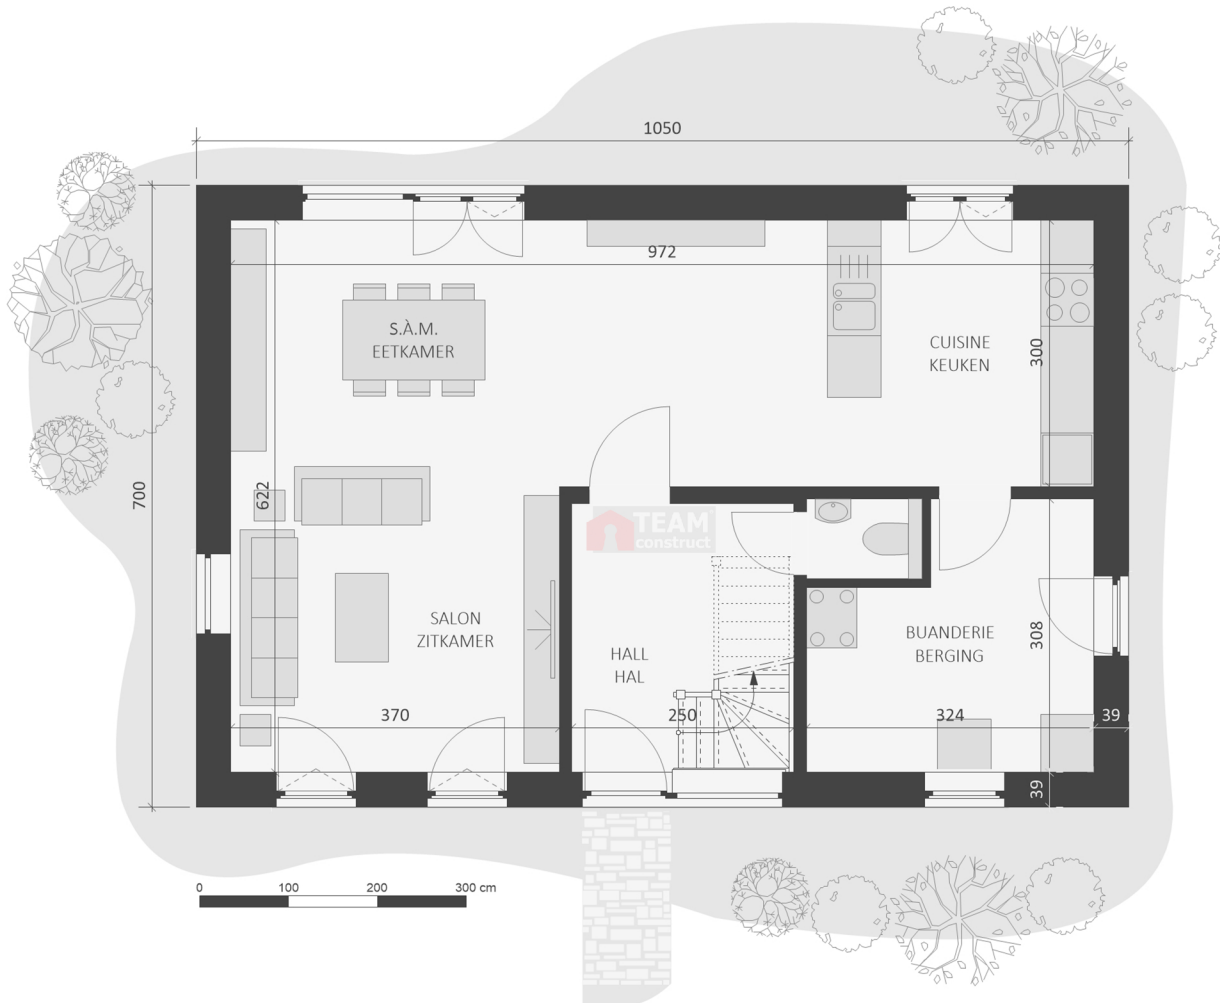

VILLA CLUB 4

enjoy to build

WWW.TEAMCONSTRUCT.BE

147.00m²

Rez-de-chaussée
Gelijkvloers

Votre maison sera unique !
Uw huis zal uniek zijn !

memo :

VILLA CLUB 4

enjoy to build
WWW.TEAMCONSTRUCT.BE

147.00m²

Etage
Verdieping

Nombreuses possibilités d'aménagement de l'étage - Meerdere inrichtingsmogelijkheden op verdieping

Document de présentation non contractuel. Reproduction interdite. Niet contractueel presentatie document. Reproductie verboden.