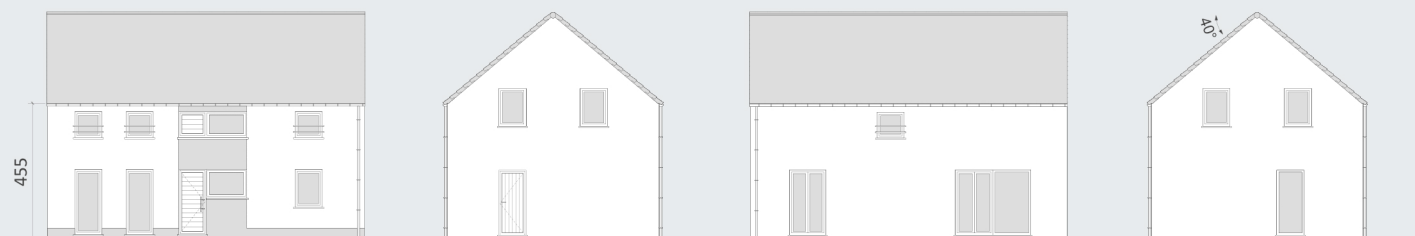

VILLA CLUB 4

enjoy to build

WWW.TEAMCONSTRUCT.BE

147.00m²

Rez-de-chaussée
Gelijkvloers

Votre maison sera unique !
Uw huis zal uniek zijn !

memo :

VILLA CLUB 4

enjoy to build
WWW.TEAMCONSTRUCT.BE

147.00m²

Etage
Verdieping

Nombreuses possibilités d'aménagement de l'étage - Meerdere inrichtingsmogelijkheden op verdieping

Document de présentation non contractuel. Reproduction interdite. Niet contractueel presentatie document. Reproductie verboden.