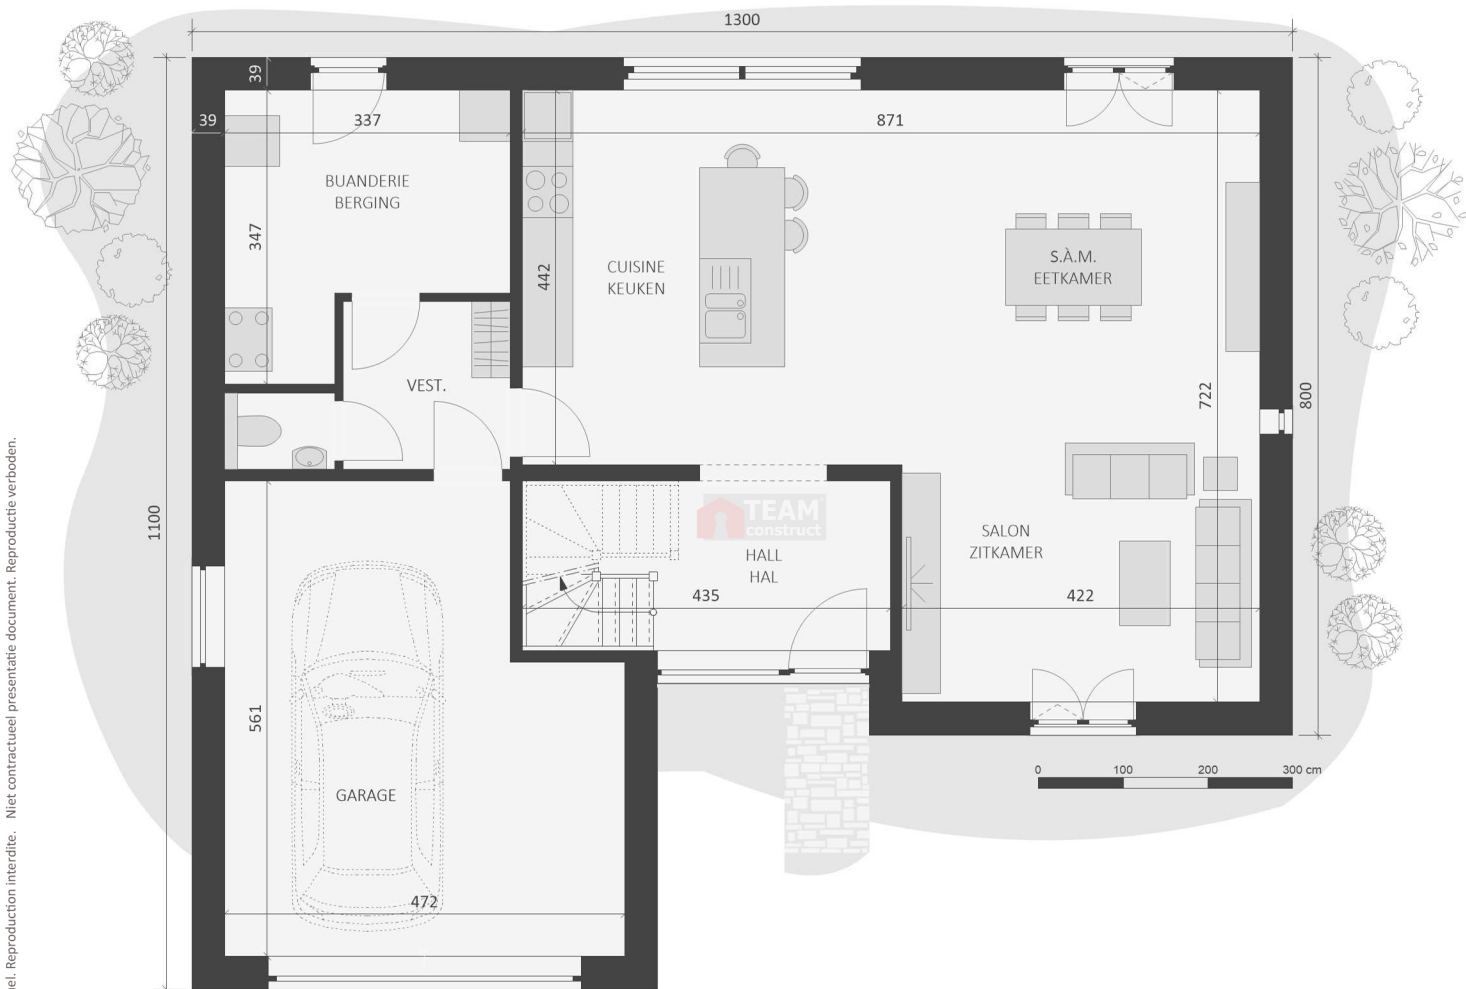

VILLA AKOYA 30°

222.98 m²

enjoy to build

WWW.TEAMCONSTRUCT.BE

Rez-de-chaussée
Gelijkvloers

Document de présentation non contractuel. Reproduction interdite. Niet contractueel presentatie document. Reproductie verboden.

Votre maison sera unique !
Uw huis zal uniek zijn !

memo :

VILLA AKOYA 30°

enjoy to build

WWW.TEAMCONSTRUCT.BE

222.98 m²

Etage Verdieping

Document de présentation non contractuel. Reproduction interdite. Niet contractueel presentatie document. Reproductie verboden.

Nombreuses possibilités d'aménagement de l'étage - Meerdere inrichtingsmogelijkheden op verdieping